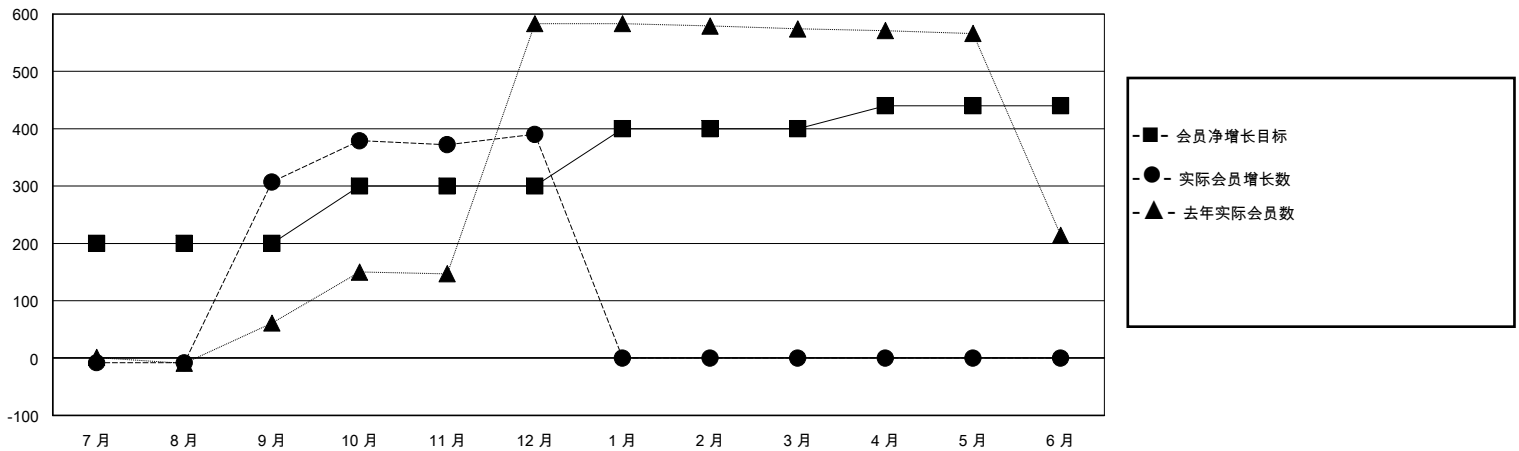

MONTHLY MEMBERSHIP PROGRESS REPORT

District 389

Results as of: 12/31/2023

GMT:

地点 CHINA

GMT宪章区

分会			
成果 2023-2024			
季	新分会目标	新会	会员流失的分会
7月/8月/9月	3	0	0
10月/11月/12月	0	1	0
1月/2月/3月	3	0	0
4月/5月/6月	1	0	0

位会员@每位须缴			
成果 2023-2024			
季	会员净增长目标	实际会员增长数	实际退会会员 (包括转会)
7月/8月/9月	200	330	13
10月/11月/12月	100	105	19
1月/2月/3月	100	0	0
4月/5月/6月	40	0	0

目标与实际新会累积

目标和实际会员累积

已取消的分会: 0

94 CLUBS OF 120 增添1位或以上的新会员

性别分布

男 1,771 (61.54%)
女 1,107 (38.46%)

放弃的会员

[点击这里取得累计会员数据](#)