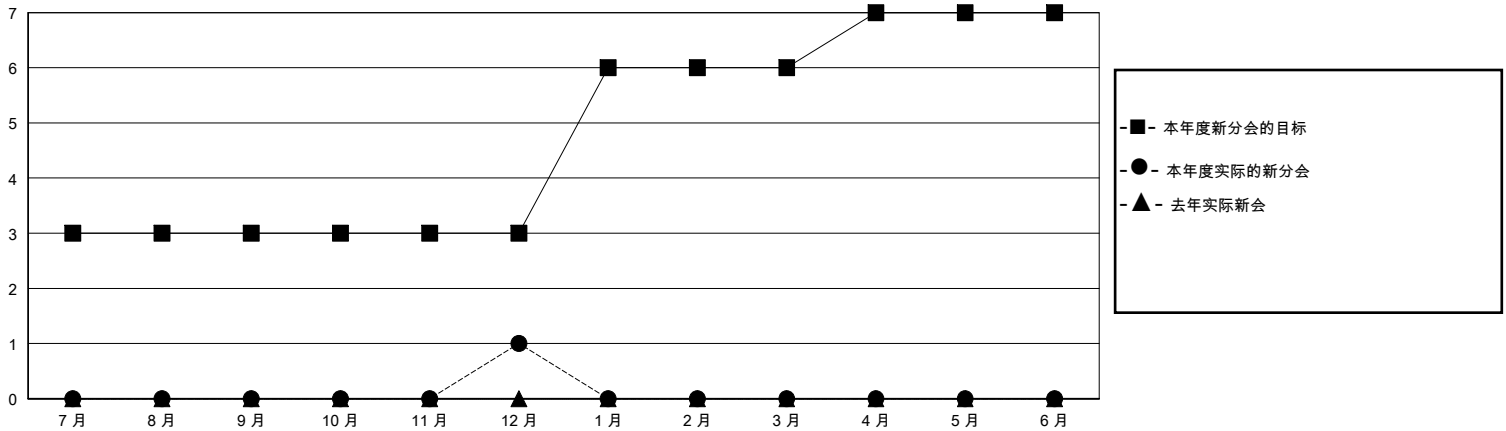

MONTHLY MEMBERSHIP PROGRESS REPORT

District 389

Results as of: 12/31/2023

GMT:

地点 CHINA

GMT宪章区

分会			
成果 2023-2024			
季	新分会目标	新会	会员流失的分会
7月/8月/9月	3	0	0
10月/11月/12月	0	1	0
1月/2月/3月	3	0	0
4月/5月/6月	1	0	0

位会员@每位须缴			
成果 2023-2024			
季	会员净增长目标	实际会员增长数	实际退会会员 (包括转会)
7月/8月/9月	200	330	13
10月/11月/12月	100	105	19
1月/2月/3月	100	0	0
4月/5月/6月	40	0	0

目标与实际新会累积

目标和实际会员累积

已取消的分会: 0

94 CLUBS OF 120 增添1位或以上的新会员

性别分布

男 1,771 (61.54%)
女 1,107 (38.46%)

放弃的会员

[点击这里取得累计会员数据](#)